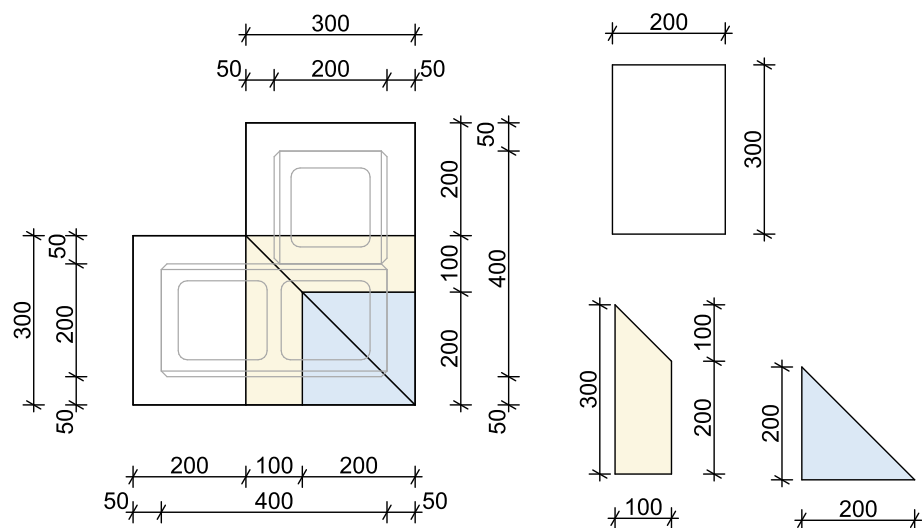

## KB ps-20 A 200 – ŘEŠENÍ PRO SLOUPEK 2x400x200